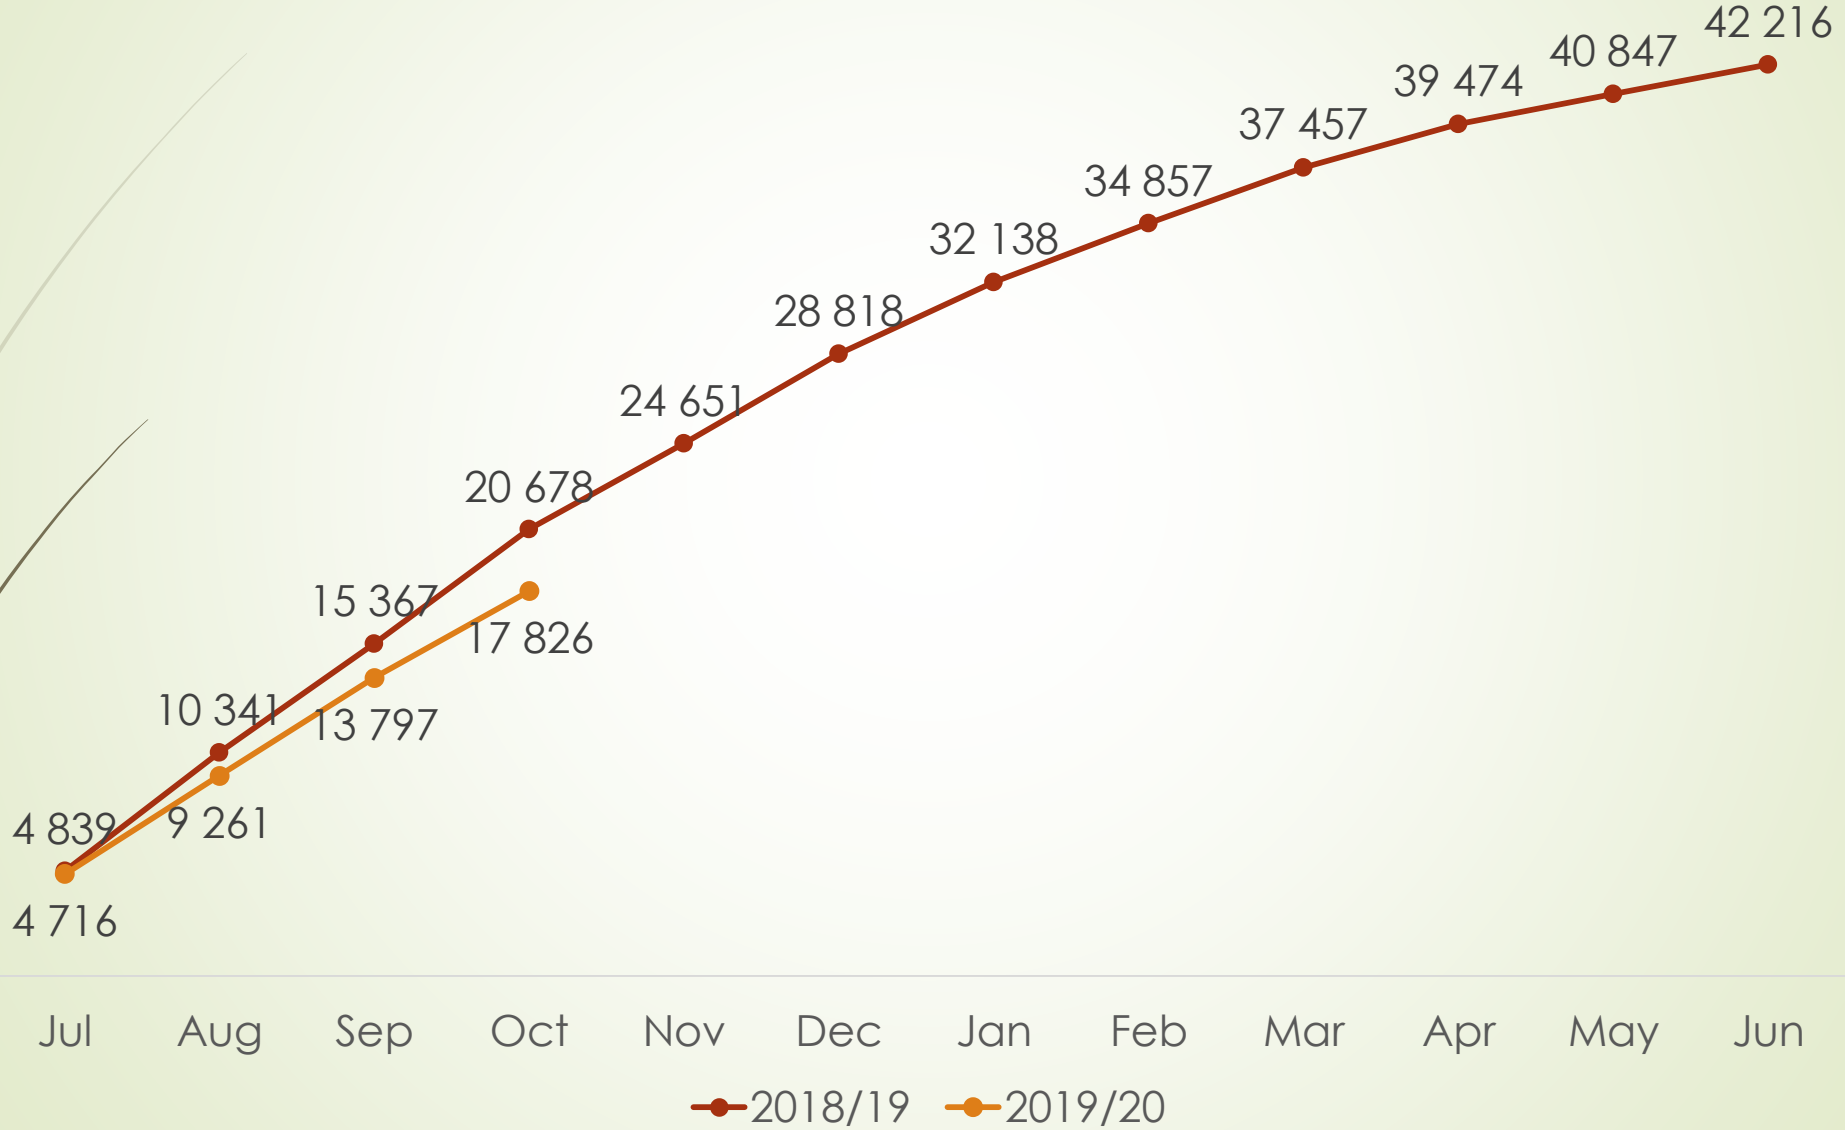

Russian grain export

November 2019

Total comulative grain exports, MMT

Wheat exports, MMT

Turkey	3 873	24,9%
Egypt	2 329	15,0%
Bangladesh	986	6,3%
Azerbaijan	729	4,7%
Vietnam	597	3,8%
Nigeria	594	3,8%
Sudan	559	3,6%

Barley exports, MMT

SA	679	44,9%
Iran	409	27,1%
Libia	133	8,8%
Jordan	123	8,1%

Corn exports, MMT

Iran	311	46%
Turkey	208	31%