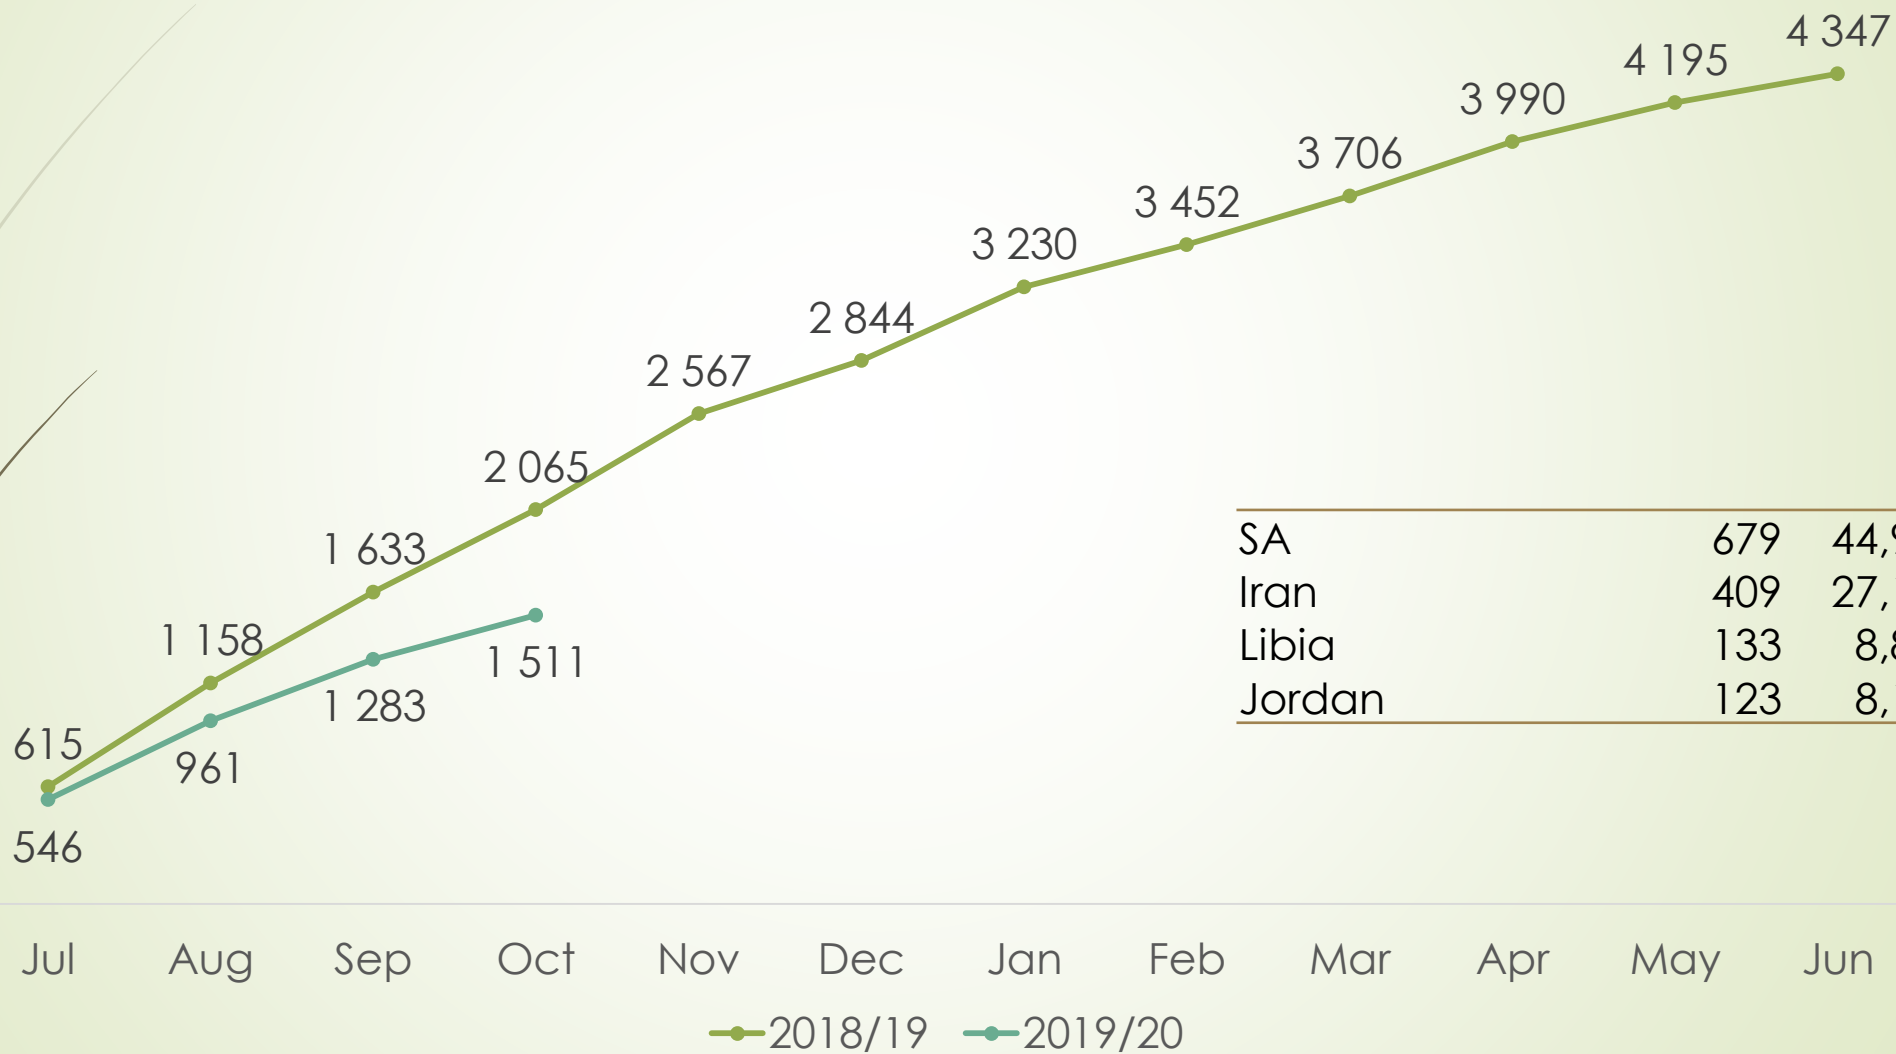

Russian grain export

November 2019

Total comulative grain exports, MMT

Wheat exports, MMT

Turkey	3 873	24,9%
Egypt	2 329	15,0%
Bangladesh	986	6,3%
Azerbaijan	729	4,7%
Vietnam	597	3,8%
Nigeria	594	3,8%
Sudan	559	3,6%

Barley exports, MMT

SA	679	44,9%
Iran	409	27,1%
Libia	133	8,8%
Jordan	123	8,1%

Corn exports, MMT

Iran	311	46%
Turkey	208	31%