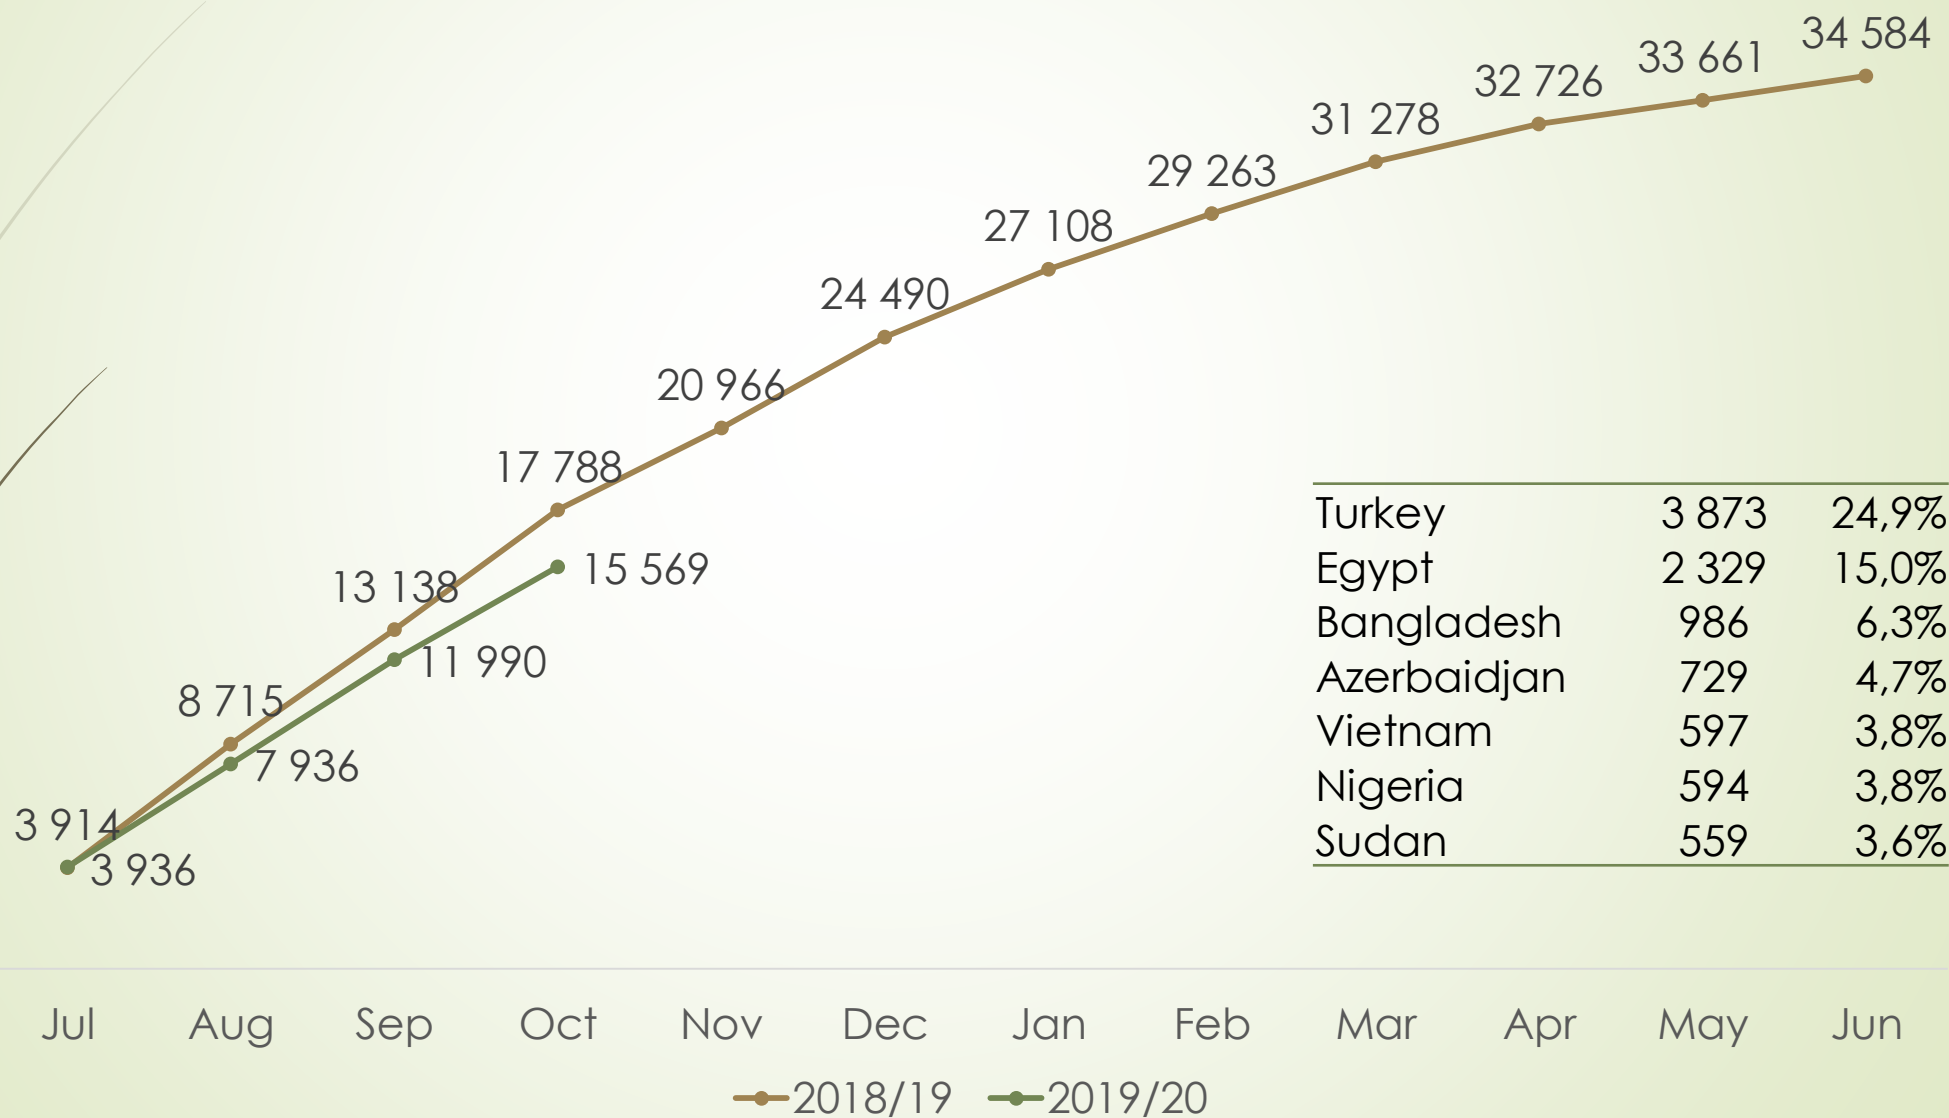

Russian grain export

November 2019

Total comulative grain exports, MMT

Wheat exports, MMT

Turkey	3 873	24,9%
Egypt	2 329	15,0%
Bangladesh	986	6,3%
Azerbaijan	729	4,7%
Vietnam	597	3,8%
Nigeria	594	3,8%
Sudan	559	3,6%

Barley exports, MMT

SA	679	44,9%
Iran	409	27,1%
Libia	133	8,8%
Jordan	123	8,1%

Corn exports, MMT

Iran	311	46%
Turkey	208	31%